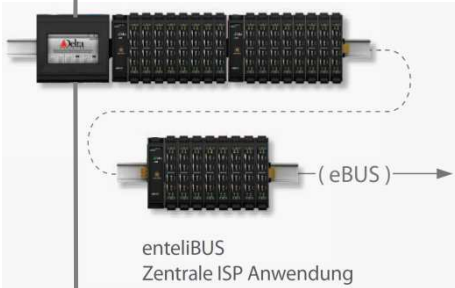

ORCAweb  
(B-OWS)

Server  
ORCAweb  
enteliWEB  
Historian

Ethernet TCP/IP

Building Controller

BACnet Geräte  
anderer Hersteller  
z.B.  
GFR

- Honeywell
  - JCI
  - K+P
  - Deos
  - SAIA
  - Sauter
  - Siemens
  - TAC
  - Wago
- ⇨ M-Bus
  - ⇨ EIB /KNX
  - ⇨ LON
  - ⇨ DALI
  - ⇨ SMI
  - ⇨ SPS
  - ⇨ Kälte
  - ⇨ EMA
  - ⇨ BMA
  - ⇨ Weitere

Applikation Controller

BACnet MS/TP

E/A Module

Heizung – Lüftung - Klima

Beleuchtung

Zutrittskontrolle

Fremdgeräte