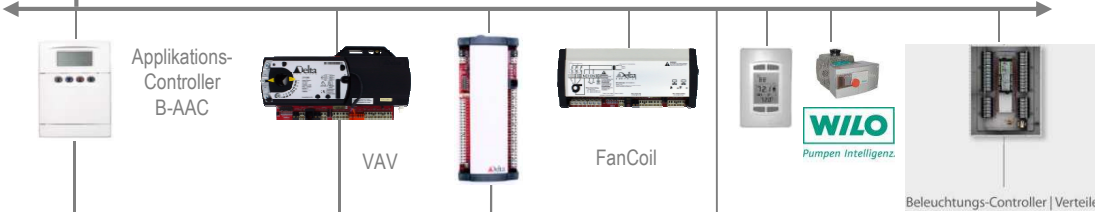

ORCAweb  
(B-OWS)

Server  
ORCAweb  
enteliWEB  
Historian

Ethernet TCP/IP

Building Controller

BACnet Geräte  
anderer Hersteller  
z.B.  
GFR

- Honeywell
  - JCI
  - K+P
  - Deos
  - SAIA
  - Sauter
  - Siemens
  - TAC
  - Wago
- ⇨ M-Bus
  - ⇨ EIB /KNX
  - ⇨ LON
  - ⇨ DALI
  - ⇨ SMI
  - ⇨ SPS
  - ⇨ Kälte
  - ⇨ EMA
  - ⇨ BMA
  - ⇨ Weitere

Applikation Controller

BACnet MS/TP

E/A Module

Heizung – Lüftung - Klima

Beleuchtung

Zutrittskontrolle

Fremdgeräte