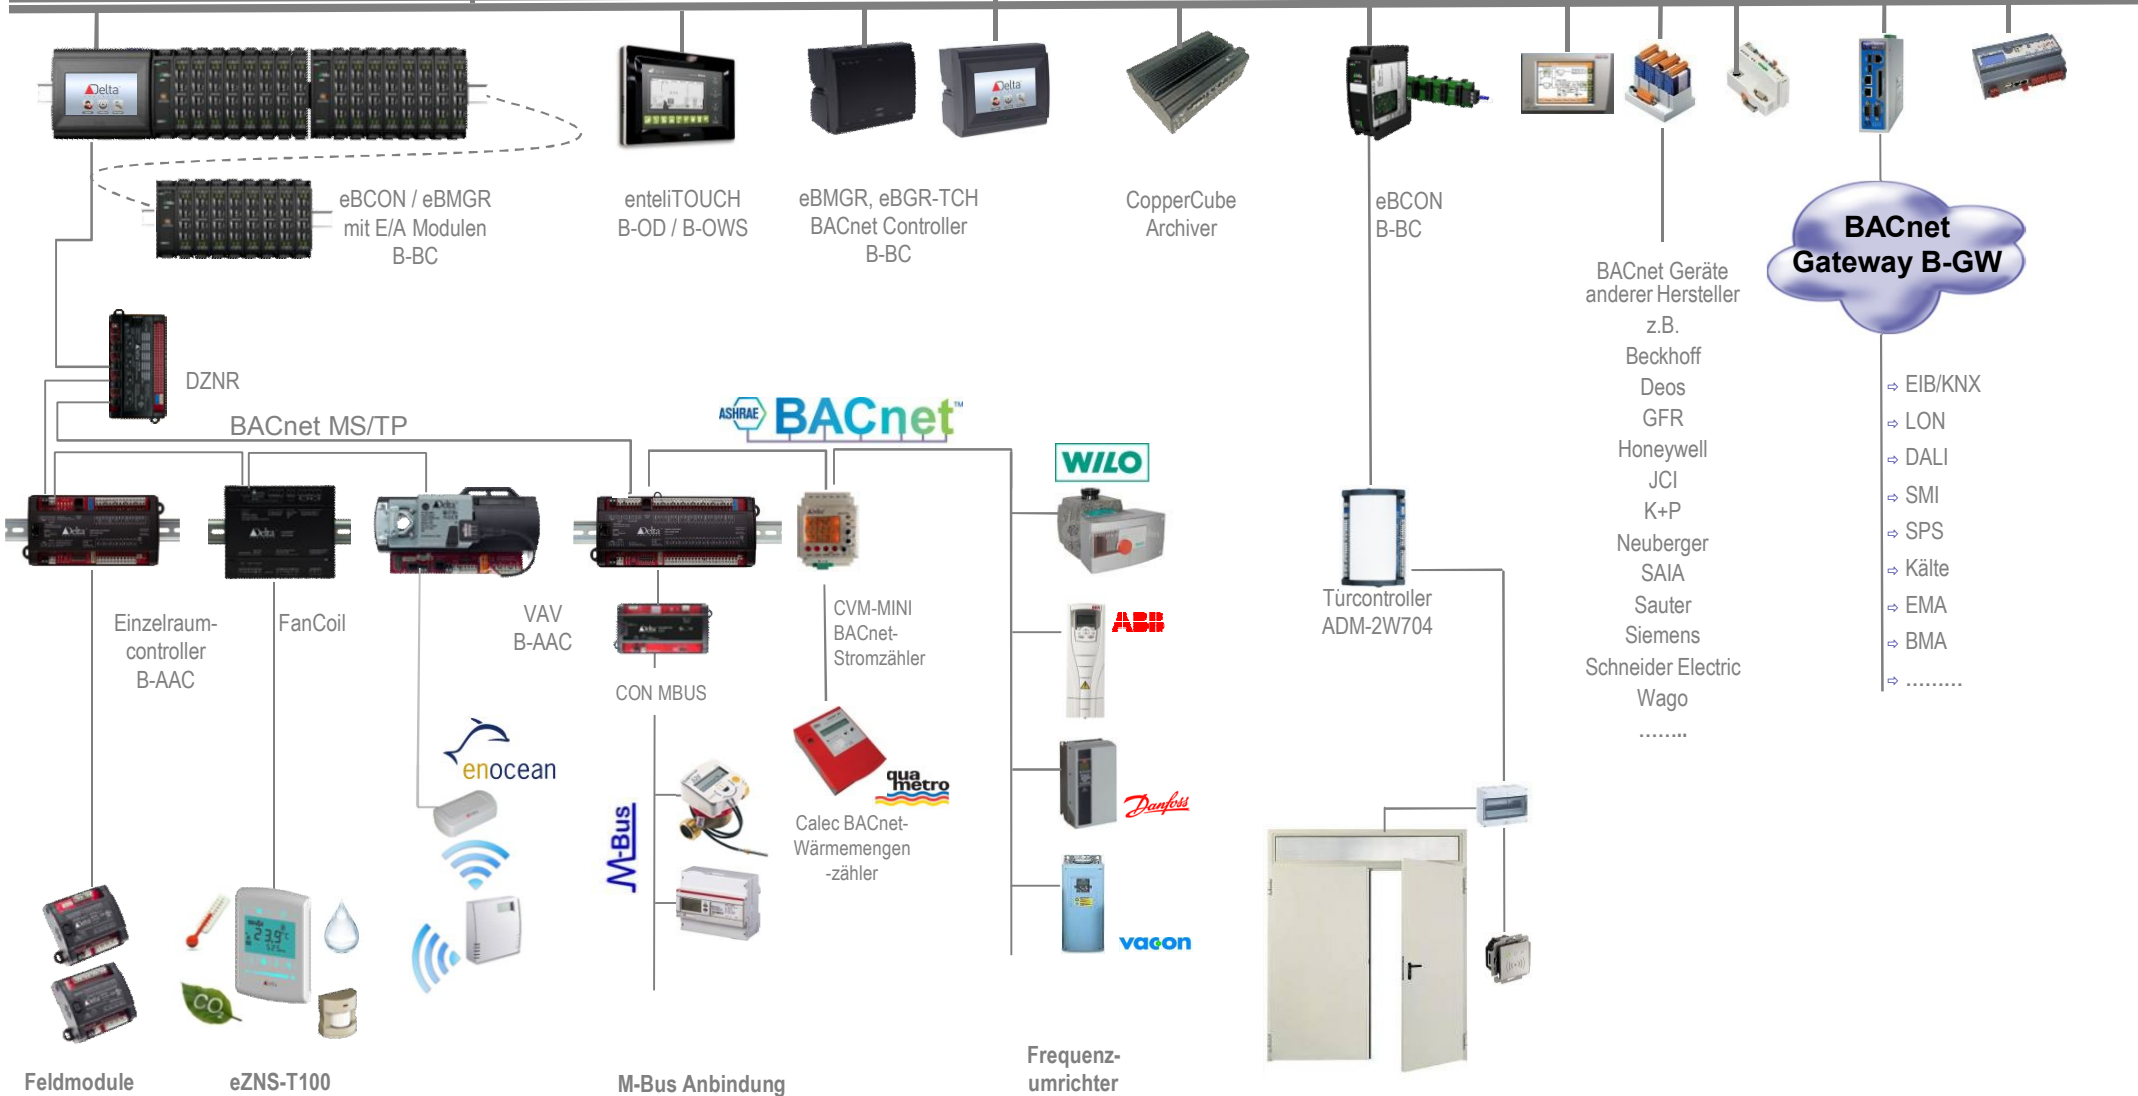

Systemarchitektur

Management

Building Controller

Applikations-Controller

I/O Module

enteliWEB B-AWS
Energiemanagement
Gebäudeleittechnik

- Störmeldeüberwachung →
- Alarmmanagement →
- Betriebsüberwachung →
- Betriebsanalyse →
- Betriebsoptimierung →

- Zeitpläne
- Kalender
- Alarmer
- Trendlogs

Ethernet TCP/IP

Heizung – Lüftung – Klima - ERR

Energiemessung

Zutrittskontrolle

Fremdgeräte / Fremdprotokolle