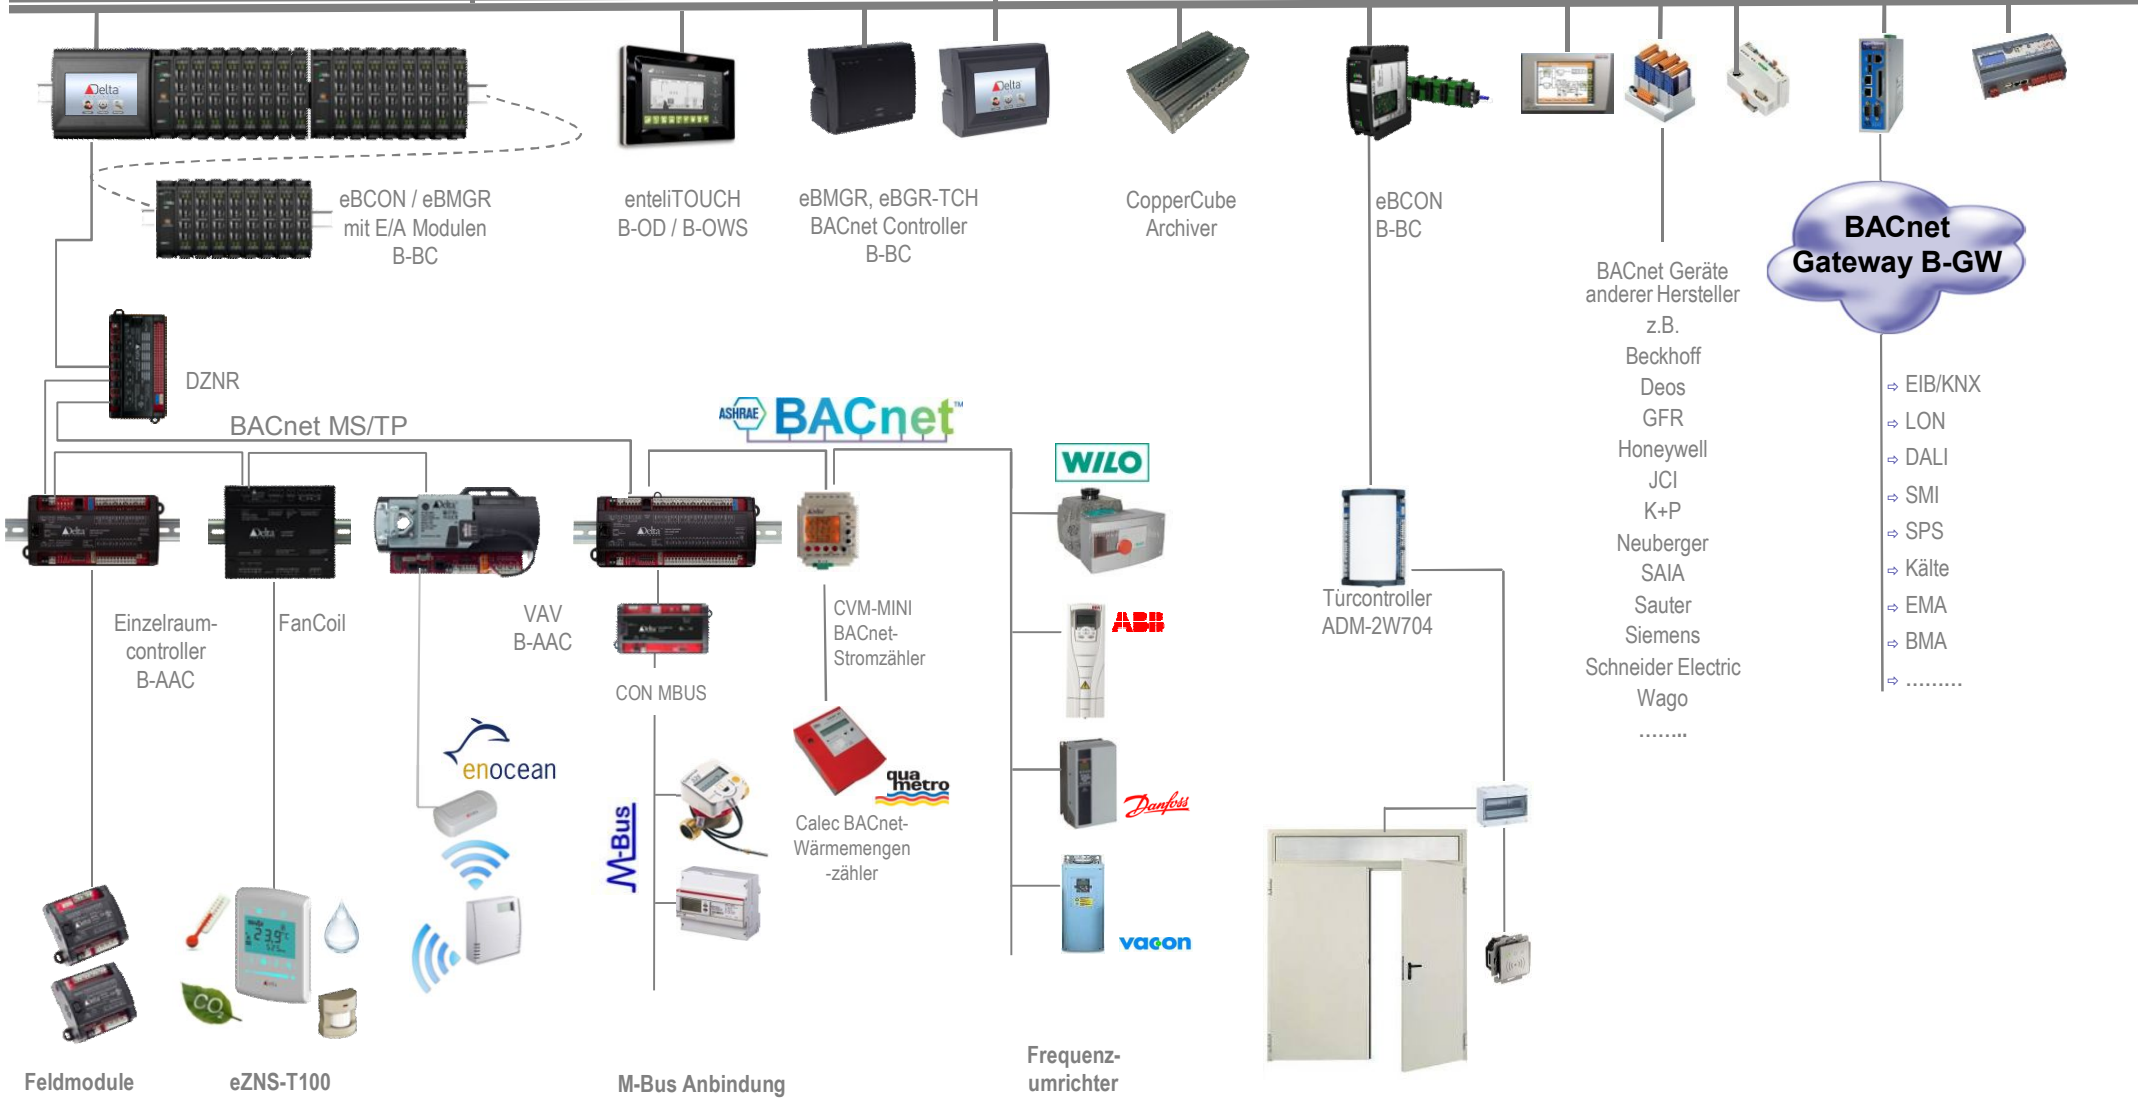

# Systemarchitektur

Management

Building Controller

Applikations-Controller

I/O Module

enteliWEB B-AWS  
Energiemanagement  
Gebäudeleittechnik

- Störmeldeüberwachung →
- Alarmmanagement →
- Betriebsüberwachung →
- Betriebsanalyse →
- Betriebsoptimierung →

- Zeitpläne
- Kalender
- Alarmer
- Trendlogs

Ethernet TCP/IP

Heizung – Lüftung – Klima - ERR

Energiemessung

Zutrittskontrolle

Fremdgeräte / Fremdprotokolle