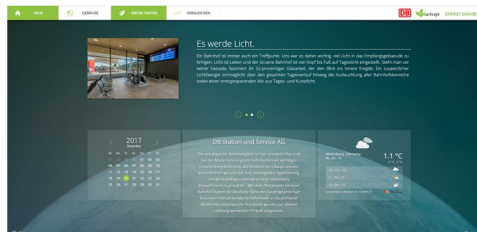

▶ Eartright

Eartright® Energy Dashboard

Beschreibung

Die Reduzierung des Energiebedarfs eines Gebäudes ist ein entscheidender Schritt für ein erfolgreiches Energieeinsparungskonzept. Das Eartright Energy Dashboard von Delta Controls ist ein enteliWEB Modul und ein attraktives, leicht verständliches Dashboard für den Einsatz auf Anzeigebildschirmen, Kiosken und im Web. Einfache Diagramme und Anzeigen liefern den Besuchern, Insassen, Mietern und Nutzern tägliche, aktuelle Rückmeldungen über die Energieeinsparungen und fördern so das Verhalten, um den individuellen Energieverbrauch zu senken.

Ansicht Gebäude

Ansicht Campus

Ansicht Wettbewerb

Ansicht Vergleich

Ansicht Grüne Fakten

Spezifikationen

Server Betriebssysteme

Microsoft® Windows Server® 2016
Microsoft Windows Server® 2012
Microsoft Windows® 10

Applikation

Das Earthright Energy Dashboard ist enteliWEB Module mit einer interaktiven und attraktiven Oberfläche, um Energieeinsparungen und Nachhaltigkeitsprojekte den Besuchern, Mietern, Insassen, Nutzern und für die Öffentlichkeit anzuzeigen.