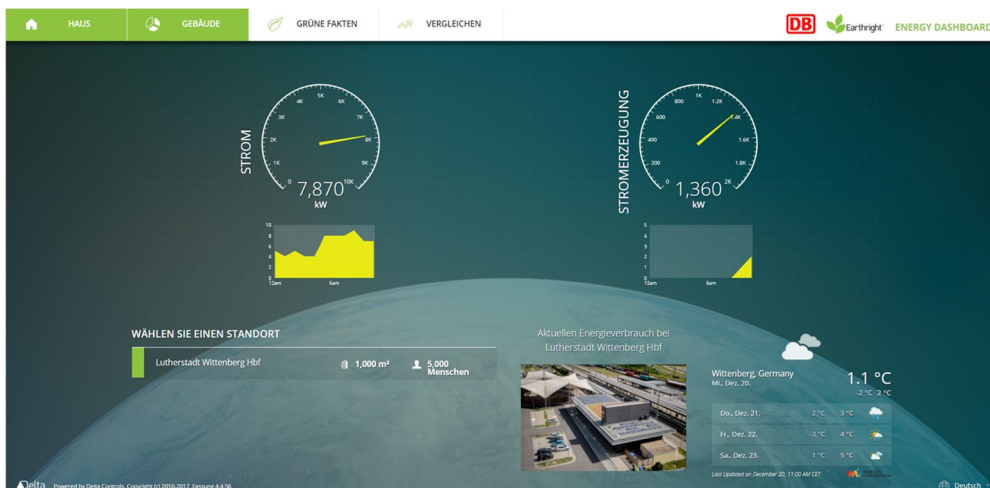

▶ Eartright

Eartright® Energy Dashboard

Beschreibung

Die Reduzierung des Energiebedarfs eines Gebäudes ist ein entscheidender Schritt für ein erfolgreiches Energieeinsparungskonzept. Das Eartright Energy Dashboard von Delta Controls ist ein enteliWEB Modul und ein attraktives, leicht verständliches Dashboard für den Einsatz auf Anzeigebildschirmen, Kiosken und im Web. Einfache Diagramme und Anzeigen liefern den Besuchern, Insassen, Mietern und Nutzern tägliche, aktuelle Rückmeldungen über die Energieeinsparungen und fördern so das Verhalten, um den individuellen Energieverbrauch zu senken.

Ansicht Gebäude

Ansicht Campus

Ansicht Wettbewerb

Ansicht Vergleich

Ansicht Grüne Fakten

Spezifikationen

Server Betriebssysteme

Microsoft® Windows Server® 2016
Microsoft Windows Server® 2012
Microsoft Windows® 10

Applikation

Das Earthright Energy Dashboard ist enteliWEB Module mit einer interaktiven und attraktiven Oberfläche, um Energieeinsparungen und Nachhaltigkeitsprojekte den Besuchern, Mietern, Insassen, Nutzern und für die Öffentlichkeit anzuzeigen.