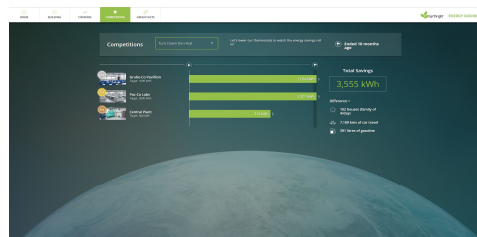

▶ Eartright

Eartright® Energy Dashboard

Beschreibung

Die Reduzierung des Energiebedarfs eines Gebäudes ist ein entscheidender Schritt für ein erfolgreiches Energieeinsparungskonzept. Das Eartright Energy Dashboard von Delta Controls ist ein enteliWEB Modul und ein attraktives, leicht verständliches Dashboard für den Einsatz auf Anzeigebildschirmen, Kiosken und im Web. Einfache Diagramme und Anzeigen liefern den Besuchern, Insassen, Mietern und Nutzern tägliche, aktuelle Rückmeldungen über die Energieeinsparungen und fördern so das Verhalten, um den individuellen Energieverbrauch zu senken.

Ansicht Gebäude

Ansicht Campus

Ansicht Wettbewerb

Ansicht Vergleich

Ansicht Grüne Fakten

Spezifikationen

Server Betriebssysteme

Microsoft® Windows Server® 2016
Microsoft Windows Server® 2012
Microsoft Windows® 10