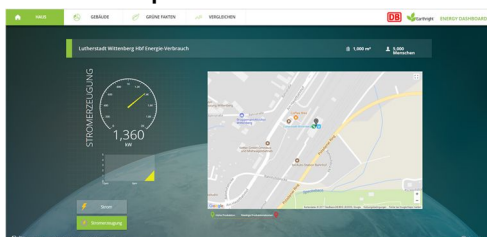

Ansicht Campus